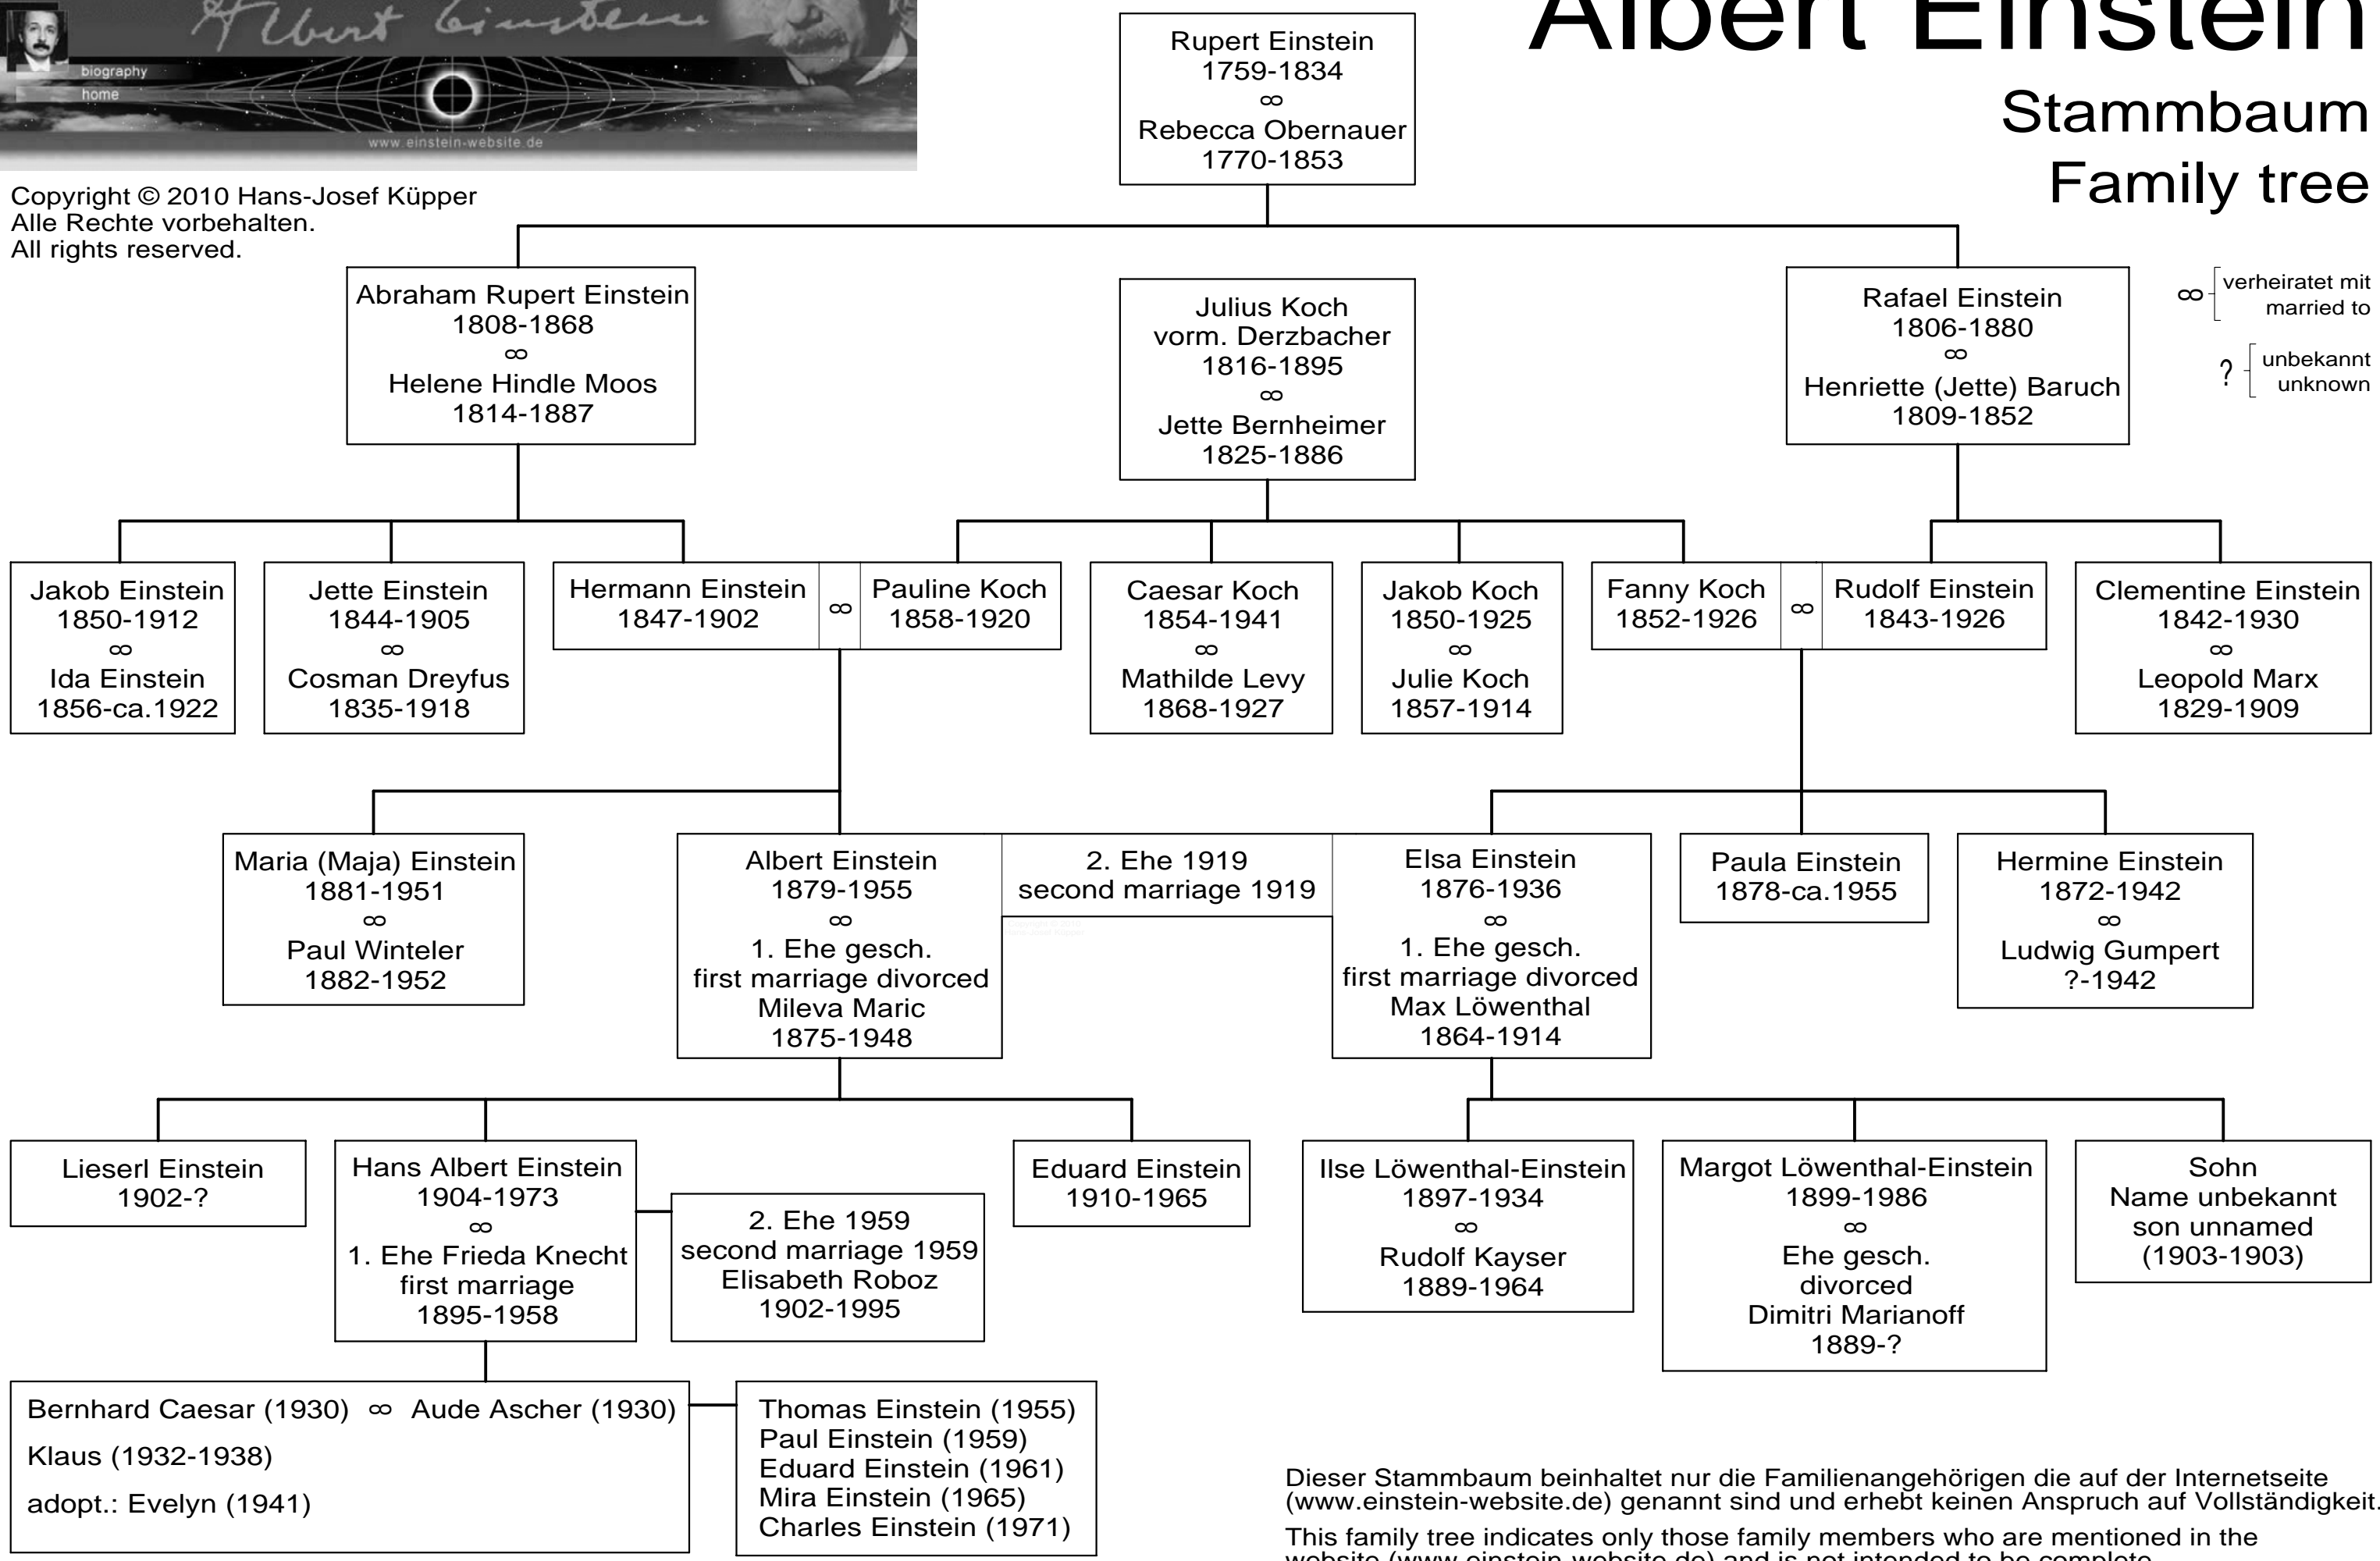

Albert Einstein

Stammbaum Family tree

Copyright © 2010 Hans-Josef Küpper
 Alle Rechte vorbehalten.
 All rights reserved.

∞ [verheiratet mit married to
 ? [unbekannt unknown

Dieser Stammbaum beinhaltet nur die Familienangehörigen die auf der Internetseite (www.einstein-website.de) genannt sind und erhebt keinen Anspruch auf Vollständigkeit.
 This family tree indicates only those family members who are mentioned in the website (www.einstein-website.de) and is not intended to be complete.